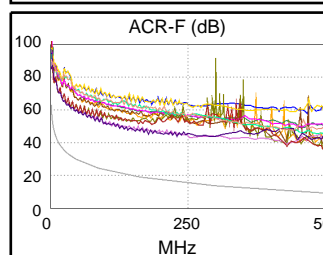

Remote (Module): 12/21/2019

Test Summary: PASS

Model: DSX-8000

Main S/N: 1852119

Remote S/N: 1903149

Main Adapter: DSX-CHA804

Remote Adapter: DSX-CHA804

Length (m), Limit 100.0	[Pair 1,2]	15.9
Prop. Delay (ns), Limit 555	[Pair 7,8]	69
Delay Skew (ns), Limit 50	[Pair 1,2]	0
Resistance (ohms), Limit 25.00	[Pair 7,8]	5.32
Insertion Loss Margin (dB)	[Pair 4,5]	38.6
Frequency (MHz)	[Pair 4,5]	496.0
Limit (dB)	[Pair 4,5]	49.1

Wire Map (T568B)

Insertion Loss (dB)

Worst Case Margin Worst Case Value

PASS	MAIN	SR	MAIN	SR
Worst Pair	1,2-3,6	3,6-7,8	1,2-3,6	3,6-7,8
NEXT (dB)	28.4	25.8	29.0	25.8
Freq. (MHz)	450.0	449.0	469.0	449.0
Limit (dB)	28.7	28.7	27.8	28.7
Worst Pair	3,6	3,6	3,6	3,6
PS NEXT (dB)	29.5	27.5	30.3	27.5
Freq. (MHz)	451.0	448.0	479.0	448.0
Limit (dB)	25.6	25.7	24.4	25.7

PASS	MAIN	SR	MAIN	SR
Worst Pair	4,5-3,6	3,6-4,5	4,5-3,6	3,6-4,5
ACR-F (dB)	26.5	26.2	26.5	26.2
Freq. (MHz)	495.0	495.0	495.0	495.0
Limit (dB)	9.4	9.4	9.4	9.4
Worst Pair	3,6	3,6	3,6	3,6
PS ACR-F (dB)	27.6	26.9	27.6	27.8
Freq. (MHz)	480.0	428.0	480.0	495.0
Limit (dB)	6.6	7.6	6.6	6.4

PASS	MAIN	SR	MAIN	SR
Worst Pair	3,6-4,5	3,6-4,5	1,2-3,6	3,6-7,8
ACR-N (dB)	18.5	18.6	66.1	62.6
Freq. (MHz)	4.9	5.3	469.0	449.0
Limit (dB)	57.1	56.4	-19.2	-17.8
Worst Pair	3,6	3,6	3,6	3,6
PS ACR-N (dB)	19.6	19.6	67.6	67.3
Freq. (MHz)	5.4	5.3	479.0	495.0
Limit (dB)	53.7	53.9	-23.0	-24.1