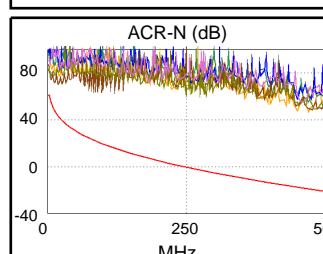

Remote (Module): 12/21/2019

Test Summary: PASS

Model: DSX-8000

Main S/N: 1852119

Remote S/N: 1903149

Main Adapter: DSX-CHA804

Remote Adapter: DSX-CHA804

Length (m), Limit 100.0	[Pair 1,2]	15.9
Prop. Delay (ns), Limit 555	[Pair 7,8]	69
Delay Skew (ns), Limit 50	[Pair 1,2]	0
Resistance (ohms), Limit 25.00	[Pair 7,8]	5.32
Insertion Loss Margin (dB)	[Pair 4,5]	38.6
Frequency (MHz)	[Pair 4,5]	496.0
Limit (dB)	[Pair 4,5]	49.1

Wire Map (T568B)

Insertion Loss (dB)

Worst Case Margin Worst Case Value

PASS	MAIN	SR	MAIN	SR
Worst Pair	1,2-3,6	3,6-7,8	1,2-3,6	3,6-7,8
NEXT (dB)	28.4	25.8	29.0	25.8
Freq. (MHz)	450.0	449.0	469.0	449.0
Limit (dB)	28.7	28.7	27.8	28.7
Worst Pair	3,6	3,6	3,6	3,6
PS NEXT (dB)	29.5	27.5	30.3	27.5
Freq. (MHz)	451.0	448.0	479.0	448.0
Limit (dB)	25.6	25.7	24.4	25.7

PASS	MAIN	SR	MAIN	SR
Worst Pair	4,5-3,6	3,6-4,5	4,5-3,6	3,6-4,5
ACR-F (dB)	26.5	26.2	26.5	26.2
Freq. (MHz)	495.0	495.0	495.0	495.0
Limit (dB)	9.4	9.4	9.4	9.4
Worst Pair	3,6	3,6	3,6	3,6
PS ACR-F (dB)	27.6	26.9	27.6	27.8
Freq. (MHz)	480.0	428.0	480.0	495.0
Limit (dB)	6.6	7.6	6.6	6.4

PASS	MAIN	SR	MAIN	SR
Worst Pair	3,6-4,5	3,6-4,5	1,2-3,6	3,6-7,8
ACR-N (dB)	18.5	18.6	66.1	62.6
Freq. (MHz)	4.9	5.3	469.0	449.0
Limit (dB)	57.1	56.4	-19.2	-17.8
Worst Pair	3,6	3,6	3,6	3,6
PS ACR-N (dB)	19.6	19.6	67.6	67.3
Freq. (MHz)	5.4	5.3	479.0	495.0
Limit (dB)	53.7	53.9	-23.0	-24.1