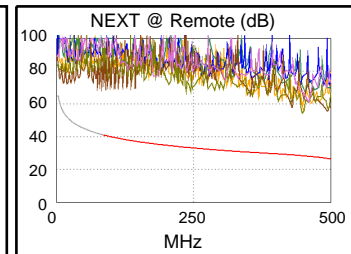

Remote (Module): 12/21/2019

Test Summary: PASS

Model: DSX-8000

Main S/N: 1852119

Remote S/N: 1903149

Main Adapter: DSX-CHA804

Remote Adapter: DSX-CHA804

Length (m), Limit 100.0	[Pair 1,2]	15.9
Prop. Delay (ns), Limit 555	[Pair 7,8]	69
Delay Skew (ns), Limit 50	[Pair 1,2]	0
Resistance (ohms), Limit 25.00	[Pair 7,8]	5.32
Insertion Loss Margin (dB)	[Pair 4,5]	38.6
Frequency (MHz)	[Pair 4,5]	496.0
Limit (dB)	[Pair 4,5]	49.1

Wire Map (T568B)

Insertion Loss (dB)

Worst Case Margin Worst Case Value

PASS	MAIN	SR	MAIN	SR
Worst Pair	1,2-3,6	3,6-7,8	1,2-3,6	3,6-7,8
NEXT (dB)	28.4	25.8	29.0	25.8
Freq. (MHz)	450.0	449.0	469.0	449.0
Limit (dB)	28.7	28.7	27.8	28.7
Worst Pair	3,6	3,6	3,6	3,6
PS NEXT (dB)	29.5	27.5	30.3	27.5
Freq. (MHz)	451.0	448.0	479.0	448.0
Limit (dB)	25.6	25.7	24.4	25.7

PASS	MAIN	SR	MAIN	SR
Worst Pair	4,5-3,6	3,6-4,5	4,5-3,6	3,6-4,5
ACR-F (dB)	26.5	26.2	26.5	26.2
Freq. (MHz)	495.0	495.0	495.0	495.0
Limit (dB)	9.4	9.4	9.4	9.4
Worst Pair	3,6	3,6	3,6	3,6
PS ACR-F (dB)	27.6	26.9	27.6	27.8
Freq. (MHz)	480.0	428.0	480.0	495.0
Limit (dB)	6.6	7.6	6.6	6.4