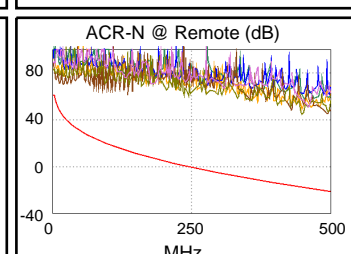

Remote (Module): 12/21/2019

Test Summary: PASS

Model: DSX-8000

Main S/N: 1852119

Remote S/N: 1903149

Main Adapter: DSX-CHA804

Remote Adapter: DSX-CHA804

Length (m), Limit 100.0	[Pair 1,2]	15.9
Prop. Delay (ns), Limit 555	[Pair 7,8]	69
Delay Skew (ns), Limit 50	[Pair 1,2]	0
Resistance (ohms), Limit 25.00	[Pair 7,8]	5.32
Insertion Loss Margin (dB)	[Pair 4,5]	38.6
Frequency (MHz)	[Pair 4,5]	496.0
Limit (dB)	[Pair 4,5]	49.1

Wire Map (T568B)

Insertion Loss (dB)

Worst Case Margin Worst Case Value

PASS	MAIN	SR	MAIN	SR
Worst Pair	1,2-3,6	3,6-7,8	1,2-3,6	3,6-7,8
NEXT (dB)	28.4	25.8	29.0	25.8
Freq. (MHz)	450.0	449.0	469.0	449.0
Limit (dB)	28.7	28.7	27.8	28.7
Worst Pair	3,6	3,6	3,6	3,6
PS NEXT (dB)	29.5	27.5	30.3	27.5
Freq. (MHz)	451.0	448.0	479.0	448.0
Limit (dB)	25.6	25.7	24.4	25.7

PASS	MAIN	SR	MAIN	SR
Worst Pair	4,5-3,6	3,6-4,5	4,5-3,6	3,6-4,5
ACR-F (dB)	26.5	26.2	26.5	26.2
Freq. (MHz)	495.0	495.0	495.0	495.0
Limit (dB)	9.4	9.4	9.4	9.4
Worst Pair	3,6	3,6	3,6	3,6
PS ACR-F (dB)	27.6	26.9	27.6	27.8
Freq. (MHz)	480.0	428.0	480.0	495.0
Limit (dB)	6.6	7.6	6.6	6.4

PASS	MAIN	SR	MAIN	SR
Worst Pair	3,6-4,5	3,6-4,5	1,2-3,6	3,6-7,8
ACR-N (dB)	18.5	18.6	66.1	62.6
Freq. (MHz)	4.9	5.3	469.0	449.0
Limit (dB)	57.1	56.4	-19.2	-17.8
Worst Pair	3,6	3,6	3,6	3,6
PS ACR-N (dB)	19.6	19.6	67.6	67.3
Freq. (MHz)	5.4	5.3	479.0	495.0
Limit (dB)	53.7	53.9	-23.0	-24.1