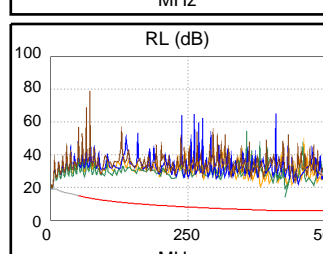

PASS	MAIN	SR	MAIN	SR
Worst Pair	3,6	3,6	3,6	3,6
RL (dB)	11.3	12.3	11.3	12.3
Freq. (MHz)	429.0	429.0	429.0	429.0
Limit (dB)	6.0	6.0	6.0	6.0