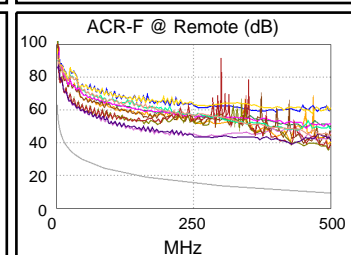

Remote (Module): 12/21/2019

Test Summary: PASS

Model: DSX-8000

Main S/N: 1852119

Remote S/N: 1903149

Main Adapter: DSX-CHA804

Remote Adapter: DSX-CHA804

Length (m), Limit 100.0	[Pair 1,2]	15.9
Prop. Delay (ns), Limit 555	[Pair 7,8]	69
Delay Skew (ns), Limit 50	[Pair 1,2]	0
Resistance (ohms), Limit 25.00	[Pair 7,8]	5.32
Insertion Loss Margin (dB)	[Pair 4,5]	38.6
Frequency (MHz)	[Pair 4,5]	496.0
Limit (dB)	[Pair 4,5]	49.1

Wire Map (T568B)

Insertion Loss (dB)

Worst Case Margin Worst Case Value

PASS	MAIN	SR	MAIN	SR
Worst Pair	1,2-3,6	3,6-7,8	1,2-3,6	3,6-7,8
NEXT (dB)	28.4	25.8	29.0	25.8
Freq. (MHz)	450.0	449.0	469.0	449.0
Limit (dB)	28.7	28.7	27.8	28.7
Worst Pair	3,6	3,6	3,6	3,6
PS NEXT (dB)	29.5	27.5	30.3	27.5
Freq. (MHz)	451.0	448.0	479.0	448.0
Limit (dB)	25.6	25.7	24.4	25.7

PASS	MAIN	SR	MAIN	SR
Worst Pair	4,5-3,6	3,6-4,5	4,5-3,6	3,6-4,5
ACR-F (dB)	26.5	26.2	26.5	26.2
Freq. (MHz)	495.0	495.0	495.0	495.0
Limit (dB)	9.4	9.4	9.4	9.4
Worst Pair	3,6	3,6	3,6	3,6
PS ACR-F (dB)	27.6	26.9	27.6	27.8
Freq. (MHz)	480.0	428.0	480.0	495.0
Limit (dB)	6.6	7.6	6.6	6.4

PASS	MAIN	SR	MAIN	SR
Worst Pair	3,6-4,5	3,6-4,5	1,2-3,6	3,6-7,8
ACR-N (dB)	18.5	18.6	66.1	62.6
Freq. (MHz)	4.9	5.3	469.0	449.0
Limit (dB)	57.1	56.4	-19.2	-17.8
Worst Pair	3,6	3,6	3,6	3,6
PS ACR-N (dB)	19.6	19.6	67.6	67.3
Freq. (MHz)	5.4	5.3	479.0	495.0
Limit (dB)	53.7	53.9	-23.0	-24.1