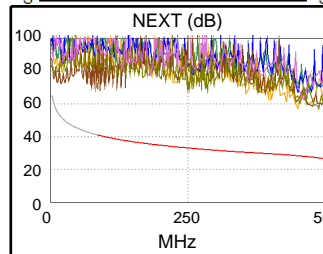

Remote (Module): 12/21/2019

Test Summary: PASS

Model: DSX-8000

Main S/N: 1852119

Remote S/N: 1903149

Main Adapter: DSX-CHA804

Remote Adapter: DSX-CHA804

Length (m), Limit 100.0	[Pair 1,2]	15.9
Prop. Delay (ns), Limit 555	[Pair 7,8]	69
Delay Skew (ns), Limit 50	[Pair 1,2]	0
Resistance (ohms), Limit 25.00	[Pair 7,8]	5.32
Insertion Loss Margin (dB)	[Pair 4,5]	38.6
Frequency (MHz)	[Pair 4,5]	496.0
Limit (dB)	[Pair 4,5]	49.1

Wire Map (T568B)

Insertion Loss (dB)

Worst Case Margin Worst Case Value

PASS	MAIN	SR	MAIN	SR
Worst Pair	1,2-3,6	3,6-7,8	1,2-3,6	3,6-7,8
NEXT (dB)	28.4	25.8	29.0	25.8
Freq. (MHz)	450.0	449.0	469.0	449.0
Limit (dB)	28.7	28.7	27.8	28.7
Worst Pair	3,6	3,6	3,6	3,6
PS NEXT (dB)	29.5	27.5	30.3	27.5
Freq. (MHz)	451.0	448.0	479.0	448.0
Limit (dB)	25.6	25.7	24.4	25.7

PASS	MAIN	SR	MAIN	SR
Worst Pair	4,5-3,6	3,6-4,5	4,5-3,6	3,6-4,5
ACR-F (dB)	26.5	26.2	26.5	26.2
Freq. (MHz)	495.0	495.0	495.0	495.0
Limit (dB)	9.4	9.4	9.4	9.4
Worst Pair	3,6	3,6	3,6	3,6
PS ACR-F (dB)	27.6	26.9	27.6	27.8
Freq. (MHz)	480.0	428.0	480.0	495.0
Limit (dB)	6.6	7.6	6.6	6.4

PASS	MAIN	SR	MAIN	SR
Worst Pair	3,6-4,5	3,6-4,5	1,2-3,6	3,6-7,8
ACR-N (dB)	18.5	18.6	66.1	62.6
Freq. (MHz)	4.9	5.3	469.0	449.0
Limit (dB)	57.1	56.4	-19.2	-17.8
Worst Pair	3,6	3,6	3,6	3,6
PS ACR-N (dB)	19.6	19.6	67.6	67.3
Freq. (MHz)	5.4	5.3	479.0	495.0
Limit (dB)	53.7	53.9	-23.0	-24.1