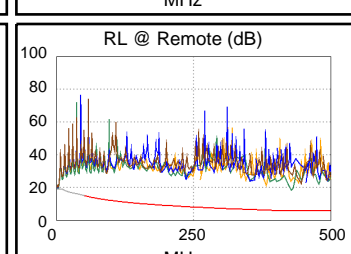

PASS	MAIN	SR	MAIN	SR
Worst Pair	3,6	3,6	3,6	3,6
RL (dB)	11.3	12.3	11.3	12.3
Freq. (MHz)	429.0	429.0	429.0	429.0
Limit (dB)	6.0	6.0	6.0	6.0